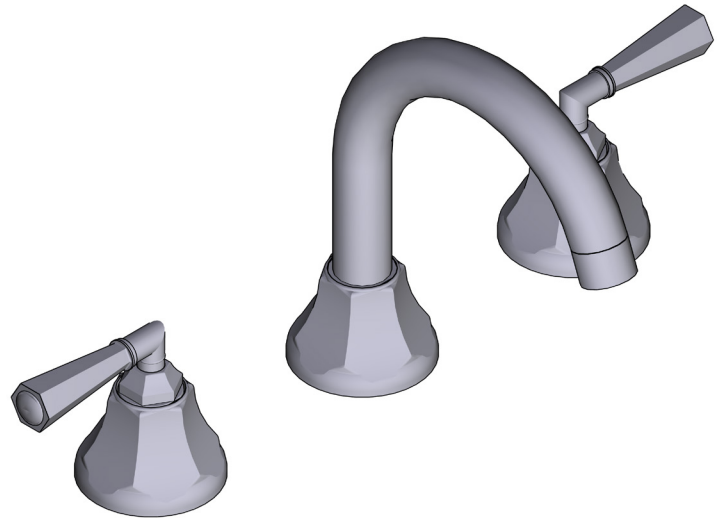

SPECIFICATIONS

DESCRIPTION

- Push drain included with faucet

FLOW

- 1.2 GPM at 60 PSI (CEC Compliant)

WARRANTY

- Most products or parts carry "Limited Warranties" against manufacturing defects. For US customers please visit houseofrohl.com/support and for Canadian customers please visit houseofrohl.ca/support for complete product and finish warranty.

PALLADIAN® Widespread Lavatory Faucet With C-Spout

MODELS: PN08D3LM

For warranty or additional information, contact:

US Customers

U.S.A.
houseofrohl.com/support
1-800-777-9762

QUEBEC / MARITIMES / WESTERN CANADA
QUÉBEC / MARITIMES / OUEST CANADIEN
QUEBEC / MARITIMOS / CANADA OCCIDENTAL
houseofrohl.ca/support
1-866-473-8442

- Robinet avec bonde à bouton-poussoir incluse

DÉBITS DISPONIBLES

- 1.2 GPM at 60 PSI (CEC Compliant)

GARANTIE

- La plupart des produits ou pièces comprend des «garanties limitées» contre les défauts de fabrication. Pour les clients des États-Unis : veuillez consulter houseofrohl.com/support; Pour les clients du Canada : veuillez consulter houseofrohl.ca/support pour connaître les conditions complètes de la garantie des produits et finis.