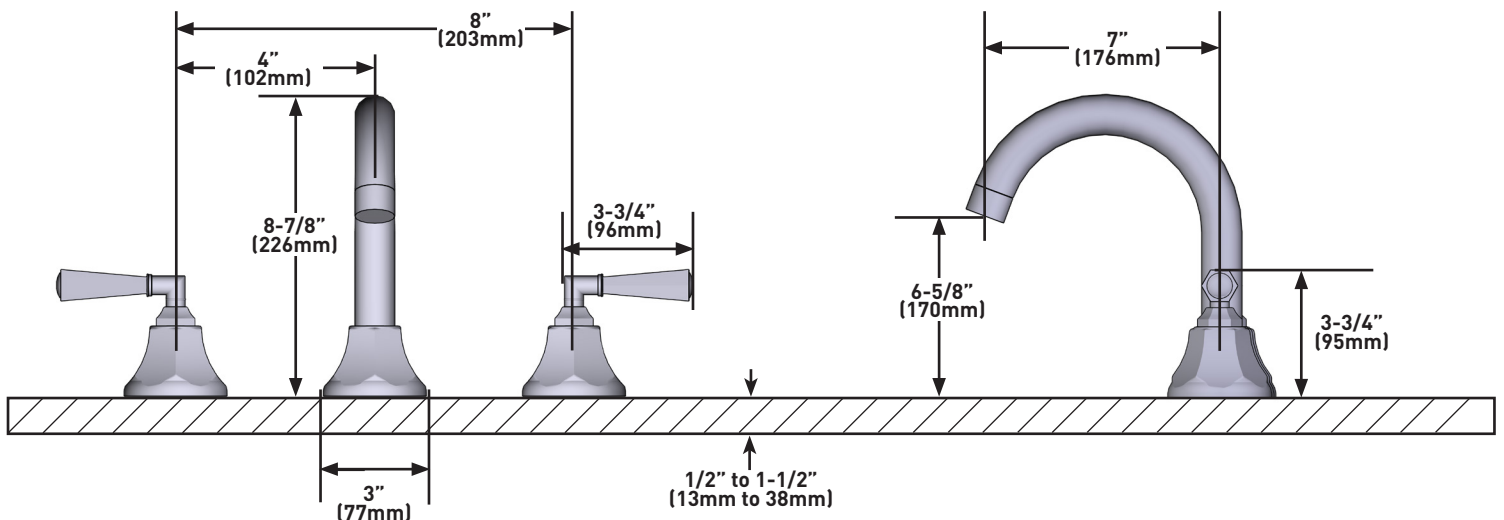

For warranty or additional information, contact:

US Customers

U.S.A.
houseofrohl.com/support
1-800-777-9762

QUEBEC / MARITIMES / WESTERN CANADA
QUÉBEC / MARITIMES / OUEST CANADIEN
QUEBEC / MARITIMOS / CANADA OCCIDENTAL
houseofrohl.ca/support
1-866-473-8442

Canadian Customers

ONTARIO
houseofrohl.ca/support
1-800-287-5354