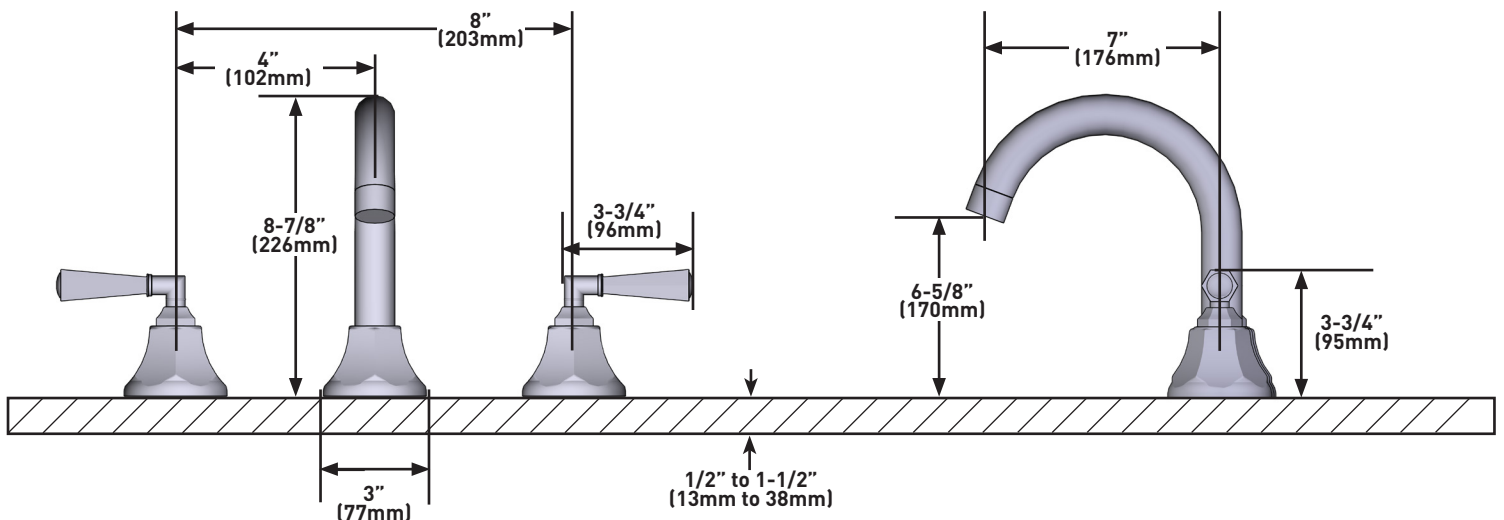

For warranty or additional information, contact:

US Customers

U.S.A.
houseofrohl.com/support
1-800-777-9762

QUEBEC / MARITIMES / WESTERN CANADA
QUÉBEC / MARITIMES / OUEST CANADIEN
QUEBEC / MARITIMOS / CANADA OCCIDENTAL
houseofrohl.ca/support
1-866-473-8442

Canadian Customers

ONTARIO
houseofrohl.ca/support
1-800-287-5354