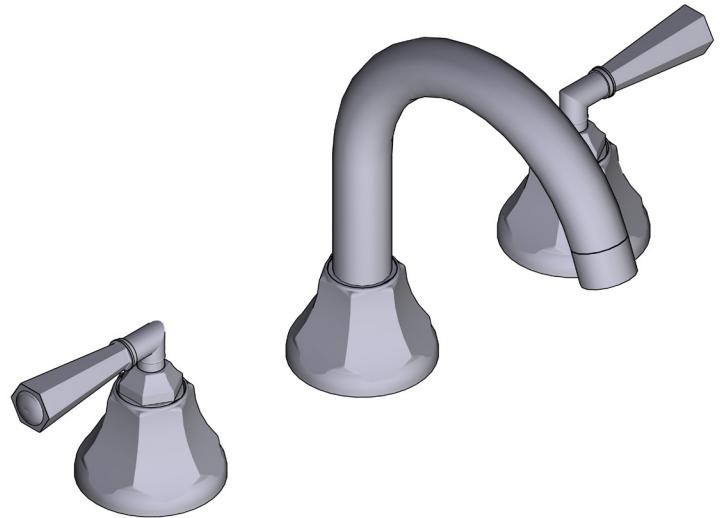

ESPECIFICACIONES

DESCRIPCIÓN

- Tapón push de desagüe incluido con la llave

FLUJO

- 1.2 GPM at 60 PSI (CEC Compliant)

GARANTÍA

- La mayoría de los productos o piezas cuentan con "Garantías Limitadas" por defectos de fabricación. A los clientes en EE. UU. se les recomienda visitar houseofrohl.com/support y a los clientes en Canadá, houseofrohl.ca/support, para consultar las condiciones completas de la garantía de los productos y acabados.

PALLADIAN® Llave con dos maneras con boquilla en C para lavabo

MODELOS: PN08D3LM