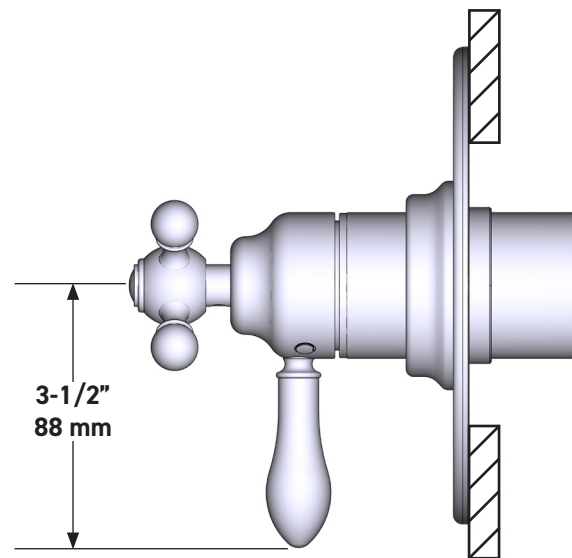

For warranty or additional information, contact:

US Customers

U.S.A.
houseofrohl.com/support
1-800-777-9762

QUEBEC / MARITIMES / WESTERN CANADA
QUÉBEC / MARITIMES / OUEST CANADIEN
QUEBEC / MARITIMOS / CANADA OCCIDENTAL
houseofrohl.ca/support
1-866-473-8442

Canadian Customers

ONTARIO
houseofrohl.ca/support
1-800-287-5354