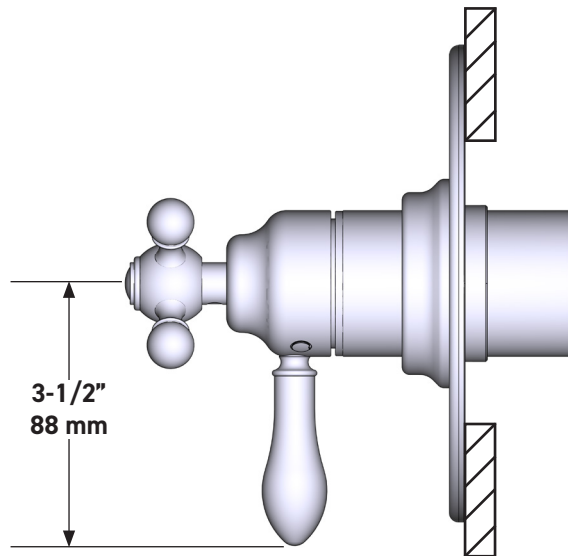

SPECIFICATIONS

DESCRIPTION

- Combines both thermostatic and pressure balance technologies
- "Set it and forget it" temperature control
- Temperature and volume control with diverter
- 2 dedicated functions (CEC Compliant)
- Rough-in valve sold separately:
 - Order R23 therm & pressure balance rough-in valve
 - 1-1/4" R23 extension kit available, order EXT23KIT114
 - 3/4" R23 extension kit available, order EXT23KIT34

Arcana™ 1/2" Therm & Pressure Balance Trim with 2 Functions (No Share)

CORE MODEL: TAC44W1LM

UPC®

For warranty or additional information, contact:

US Customers

U.S.A.
houseofrohl.com/support
 1-800-777-9762

SPÉCIFICATIONS

DESCRIPTION

- Combine à la fois les technologies thermostatique et d'équilibrage de la pression
- Contrôle de la température du type préréglage absolu
- Contrôle de la température et du débit avec inverseur
- 2 fonctions distinctes (conforme aux normes de la CEC)
- Soupape de plomberie brute vendue séparément :
 - Commander une soupape de plomberie brute thermostatique à équilibrage de pression no R23
 - Trousse de rallonge de la soupape n° R23 de 1 1/4 po disponible, commander la trousse n° EXT23KIT114
 - Trousse de rallonge de la soupape n° R23 de 3/4 po disponible, commander la trousse n° EXT23KIT34