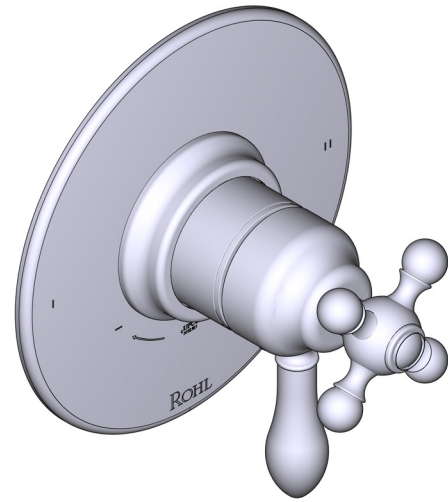

SPÉCIFICATIONS

DESCRIPTION

- Combine à la fois les technologies thermostatique et d'équilibrage de la pression
- Contrôle de la température du type préréglage absolu
- Contrôle de la température et du débit avec inverseur
- 2 fonctions distinctes (conforme aux normes de la CEC)
- Soupape de plomberie brute vendue séparément :
  - Commander une soupape de plomberie brute thermostatique à équilibrage de pression no R23
  - Trousse de rallonge de la soupape n° R23 de 1 1/4 po disponible, commander la trousse n° EXT23KIT114
  - Trousse de rallonge de la soupape n° R23 de 3/4 po disponible, commander la trousse n° EXT23KIT34

CARTOUCHE

- 0-915 (Inclus)

GARANTIE

- La plupart des produits ou pièces comprend des «garanties limitées» contre les défauts de fabrication. Pour les clients des États-Unis : veuillez consulter houseofrohl.com/support; Pour les clients du Canada : veuillez consulter houseofrohl.ca/support pour connaître les conditions complètes de la garantie des produits et finis.

Garniture de soupape thermostatique à équilibrage de pression de 1/2 po, à 2 fonctions (distinctes) Arcana^{MC}
MODÈLE DE BASE : TAC44W1LM

UPC®