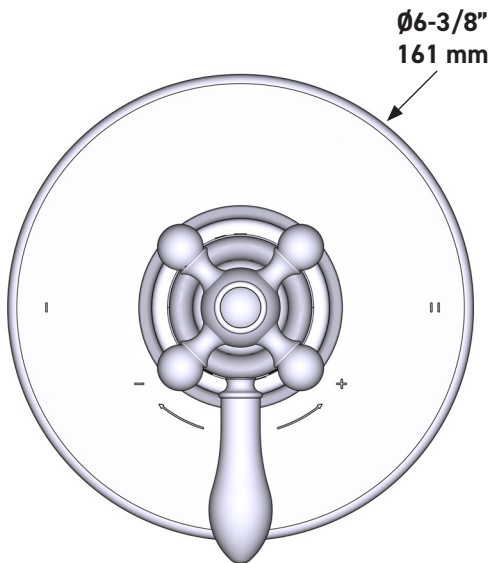

SPÉCIFICATIONS

DESCRIPTION

- Combine à la fois les technologies thermostatique et d'équilibrage de la pression
- Contrôle de la température du type préréglage absolu
- Contrôle de la température et du débit avec inverseur
- 2 fonctions distinctes (conforme aux normes de la CEC)
- Soupape de plomberie brute vendue séparément :
 - Commander une soupape de plomberie brute thermostatique à équilibrage de pression no R23
 - Trousse de rallonge de la soupape n° R23 de 1 1/4 po disponible, commander la trousse n° EXT23KIT114
 - Trousse de rallonge de la soupape n° R23 de 3/4 po disponible, commander la trousse n° EXT23KIT34

Garniture de soupape thermostatique à équilibrage de pression de 1/2 po, à 2 fonctions (distinctes) Arcana^{MC}
MODÈLE DE BASE : TAC44W1LM

UPC®

For warranty or additional information, contact:

US Customers

ONTARIO
houseofrohl.ca/support
 1-800-287-5354

ESPECIFICACIONES

DESCRIPCIÓN

- Combina tecnologías termostáticas y de equilibrio de presión
- Control de temperatura de configuración única
- Control de temperatura y volumen con desviador
- 2 funciones exclusivas (compatible con CEC)
- La válvula empotrada se vende por separado:
 - Pida la válvula empotrada de equilibrio térmico y de presión R23
 - Kit de extensión R23 de 1-1/4" disponible, pida el kit EXT23KIT114
 - Kit de extensión R23 de 3/4" disponible, pida el kit EXT23KIT34