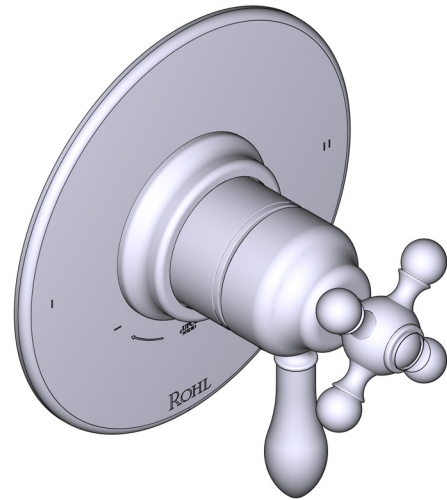

ESPECIFICACIONES

DESCRIPCIÓN

- Combina tecnologías termostáticas y de equilibrio de presión
- Control de temperatura de configuración única
- Control de temperatura y volumen con desviador
- 2 funciones exclusivas (compatible con CEC)
- La válvula empotrada se vende por separado:
  - Pida la válvula empotrada de equilibrio térmico y de presión R23
  - Kit de extensión R23 de 1-1/4" disponible, pida el kit EXT23KIT114
  - Kit de extensión R23 de 3/4" disponible, pida el kit EXT23KIT34

CARTUCHO

- 0-915 (Incluido)

GARANTÍA

- La mayoría de los productos o piezas cuentan con "Garantías Limitadas" por defectos de fabricación. A los clientes en EE. UU. se les recomienda visitar houseofrohl.com/support y a los clientes en Canadá, houseofrohl.ca/support, para consultar las condiciones completas de la garantía de los productos y acabados

Moldura Arcana^{MR} de equilibrio térmico y de presión de 1/2" con 2 funciones (Sin compartir)

MODELO DE BASE: TAC44W1LM

UPC®