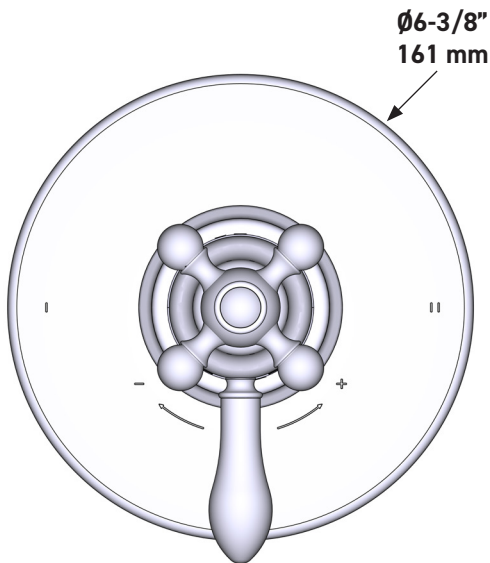

For warranty or additional information, contact:

US Customers

U.S.A.
houseofrohl.com/support
1-800-777-9762

QUEBEC / MARITIMES / WESTERN CANADA
QUÉBEC / MARITIMES / OUEST CANADIEN
QUEBEC / MARITIMOS / CANADA OCCIDENTAL
houseofrohl.ca/support
1-866-473-8442

Canadian Customers

ONTARIO
houseofrohl.ca/support
1-800-287-5354