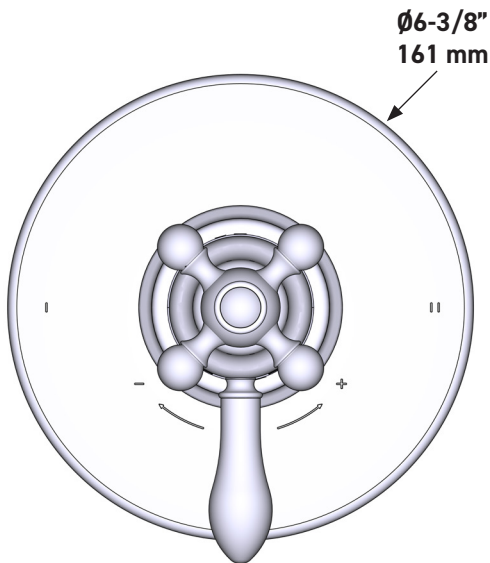

SPECIFICATIONS

DESCRIPTION

- Combines both thermostatic and pressure balance technologies
- "Set it and forget it" temperature control
- Temperature and volume control with diverter
- 2 dedicated functions (CEC Compliant)
- Rough-in valve sold separately:
 - Order R23 therm & pressure balance rough-in valve
 - 1-1/4" R23 extension kit available, order EXT23KIT114
 - 3/4" R23 extension kit available, order EXT23KIT34

Arcana™ 1/2" Therm & Pressure Balance Trim with 2 Functions (No Share)

CORE MODEL: TAC44W1LM

UPC®

For warranty or additional information, contact:

US Customers

U.S.A.
houseofrohl.com/support
 1-800-777-9762

SPÉCIFICATIONS

DESCRIPTION

- Combine à la fois les technologies thermostatique et d'équilibrage de la pression
- Contrôle de la température du type préréglage absolu
- Contrôle de la température et du débit avec inverseur
- 2 fonctions distinctes (conforme aux normes de la CEC)
- Soupape de plomberie brute vendue séparément :
 - Commander une soupape de plomberie brute thermostatique à équilibrage de pression no R23
 - Trousse de rallonge de la soupape n° R23 de 1 1/4 po disponible, commander la trousse n° EXT23KIT114
 - Trousse de rallonge de la soupape n° R23 de 3/4 po disponible, commander la trousse n° EXT23KIT34