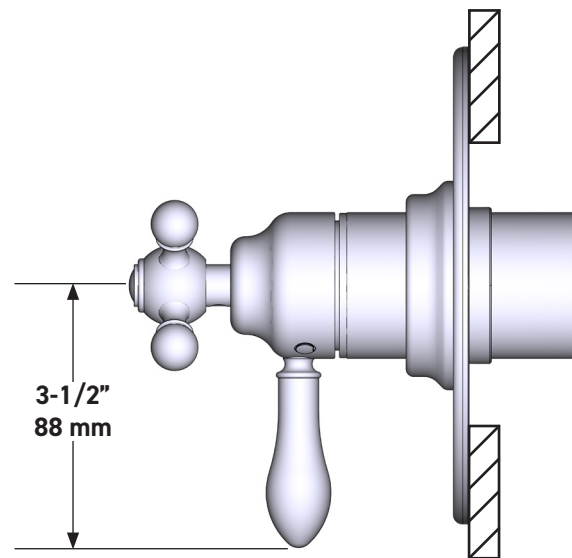

SPÉCIFICATIONS

DESCRIPTION

- Combine à la fois les technologies thermostatique et d'équilibrage de la pression
- Contrôle de la température du type préréglage absolu
- Contrôle de la température et du débit avec inverseur
- 2 fonctions distinctes (conforme aux normes de la CEC)
- Soupape de plomberie brute vendue séparément :
 - Commander une soupape de plomberie brute thermostatique à équilibrage de pression no R23
 - Trousse de rallonge de la soupape n° R23 de 1 1/4 po disponible, commander la trousse n° EXT23KIT114
 - Trousse de rallonge de la soupape n° R23 de 3/4 po disponible, commander la trousse n° EXT23KIT34

Garniture de soupape thermostatique à équilibrage de pression de 1/2 po, à 2 fonctions (distinctes) Arcana^{MC}
MODÈLE DE BASE : TAC44W1LM

UPC®

For warranty or additional information, contact:

US Customers