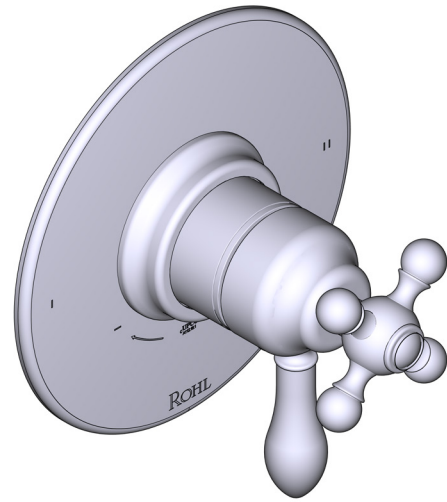

SPECIFICATIONS

DESCRIPTION

- Combines both thermostatic and pressure balance technologies
- "Set it and forget it" temperature control
- Temperature and volume control with diverter
- 2 dedicated functions (CEC Compliant)
- Rough-in valve sold separately:
 - Order R23 therm & pressure balance rough-in valve
 - 1-1/4" R23 extension kit available, order EXT23KIT114
 - 3/4" R23 extension kit available, order EXT23KIT34

CARTRIDGE

- 0-915 (Included)

WARRANTY

- Most products or parts carry "Limited Warranties" against manufacturing defects. For US customers please visit houseofrohl.com/support and for Canadian customers please visit houseofrohl.ca/support for complete product and finish warranty.

Arcana™ 1/2" Therm & Pressure Balance Trim with 2 Functions (No Share)

CORE MODEL: TAC44W1LM

UPC®

For warranty or additional information, contact:

US Customers

U.S.A.
houseofrohl.com/support
 1-800-777-9762

SPÉCIFICATIONS

DESCRIPTION

- Combine à la fois les technologies thermostatique et d'équilibrage de la pression
- Contrôle de la température du type préréglage absolu
- Contrôle de la température et du débit avec inverseur
- 2 fonctions distinctes (conforme aux normes de la CEC)
- Soupape de plomberie brute vendue séparément :
 - Commander une soupape de plomberie brute thermostatique à équilibrage de pression no R23
 - Trousse de rallonge de la soupape n° R23 de 1 1/4 po disponible, commander la trousse n° EXT23KIT114
 - Trousse de rallonge de la soupape n° R23 de 3/4 po disponible, commander la trousse n° EXT23KIT34